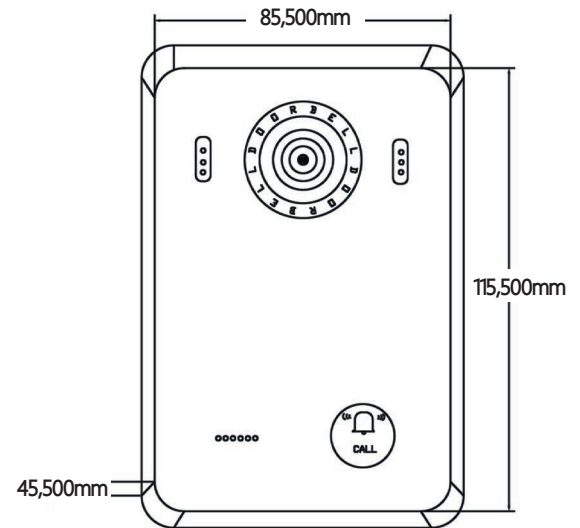

2.5MM LENS

LOGAN TECHNOLOGY INC.

Address: 8338 NW 66th St, Miami, FL 33166 United States.

Phone: +1800-6409048 / sales@logan-cam.com

Logan Technology
www.logan-cam.com

Ficha Técnica CCTV

ESPECIFICACIONES TÉCNICAS	
Sensor de imagen	1/4" OV7725 CMOS
Tecnología P2P	Inalámbrica
Modo de compresión	MJPG
Cuadros por Segundo	25/30fps
Resolución	640 x 480 (VGA)
Montura del lente	2,5mm
Ángulo de Visión	82° Grados
LED infrarrojo	5 Piezas
Visión Nocturna	16ft / 5m
Puerto de Red	Puerto RJ-45 10/100 MB
Radio de data	WIFI 802.11 (b, g, n)
Consumo eléctrico	12V DC/1A
CONTENIDO DE LA CAJA	
1 Manual de usuario	
1 Adaptador de corriente 100/240V AC	
1 CD de instalación	
1 Base	