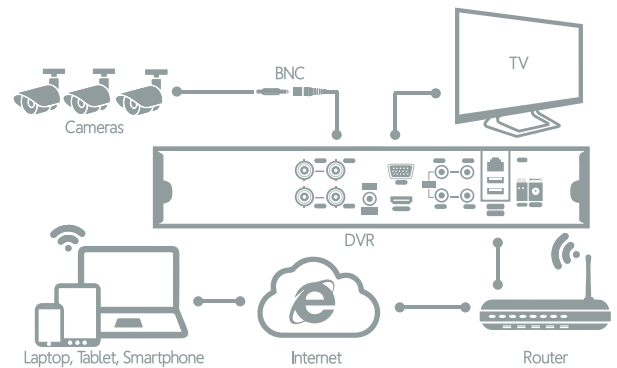

LOGAN TECHNOLOGY INC.

Address: 8338 NW 66th St, Miami, FL 33166 United States.

Phone: +1800-6409048 / sales@logan-cam.com

Logan Technology
www.logan-cam.com

Serie ALL IN ONE

MODELO: LX8CA

Ficha Técnica CCTV

ESPECIFICACIONES DEL DVR	
VIDEO	
Entrada de video	DVR: 8CH 1080P Híbrido: 4CH 1080P + 4CH IP 1080P / 2CH 1080P + 6CH IP 1080P NVR: 8CH IP 1080P / 4CH 3MPX
Salida de video	VGA, HDMI
Resolución de pantalla	Hasta 1080P (1920 x 1080)
División de pantalla	DVR: 1/4/8/9 Pantallas Híbrido: 1/4/8/9 Pantallas NVR: 1/4/8/9 Pantallas
AUDIO	
Entrada de audio	4 Canales RCA
Salida de audio	1 Canal RCA
GRABACIÓN	
Calidad de grabación	Hasta 1080N en modo DVR, hasta 1080P en modo NVR
Compresión de video	H.264 (Alto Perfil)
Modo de grabación	Manual / Programado / Movimiento / Alarma
REPRODUCCIÓN	
Reproducción simultánea	1/2/4 Canales
Tipos de respaldo	Dispositivos USB, navegador web, App móvil
Calidad de reproducción	Hasta 1080P (1920 x 1080)
PUERTOS EXTERNOS	
Puerto USB	2 Puertos USB 2.0
RS485	1 Puerto para control PTZ
Ethernet	1 Puerto RJ-45 (10/100Mbps)
ALMACENAMIENTO	
Puerto de disco duro	2 Puertos SATA
Capacidad de disco duro	Hasta 8 TB
GENERAL	
Consumo eléctrico	12V DC/4A
Señal de televisión	NTSC / PAL, por selección.
Acceso remoto	Sistema Cloud para monitoreo, no precisa mapeo de puertos.
Compatibilidad	iOS, Android
Formato de Video Compatible	AHD/TVI/CVI/CBVS

CONTENIDO DE LA CAJA

- 1 DVR de 8 canales
- 1 Cable de red
- 1 Calcomanía de Alerta & CD de Instalación
- 1 Ratón
- 1 Adaptador de corriente 100/240V AC
- 1 Manual de Usuario

LOGAN LIVE
APP GRATIS
Visualización Remota