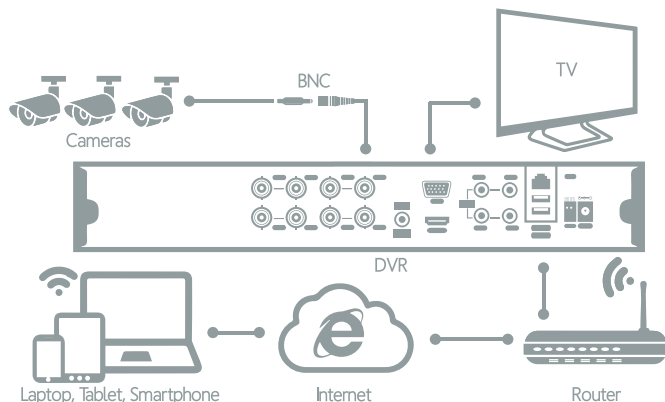

PUERTOS EXTERNOS

Puerto de USB	2 Puertos, USB 2.0
RS485	1 Puerto para control PTZ
Ethernet	1 Puerto RJ-45 (10/100Mbps)

GENERAL

Consumo eléctrico	12V DC/3A
Señal de televisión	NTSC/ PAL, por selección
Acceso remoto	Sistema cloud para monitoreo, no precisa mapeo de puertos
Compatibilidad	iOS, Android
Formato de Video Compatible	AHD/TVI/CVI/CBVS

MODELO: LX8CN

Detección de Movimiento

Alarma de Notificación

Visualización Remota

Alta Resolución

Sin pagos mensuales

LOGAN LIVE
APLICACIÓN GRATIS
Visualización Remota