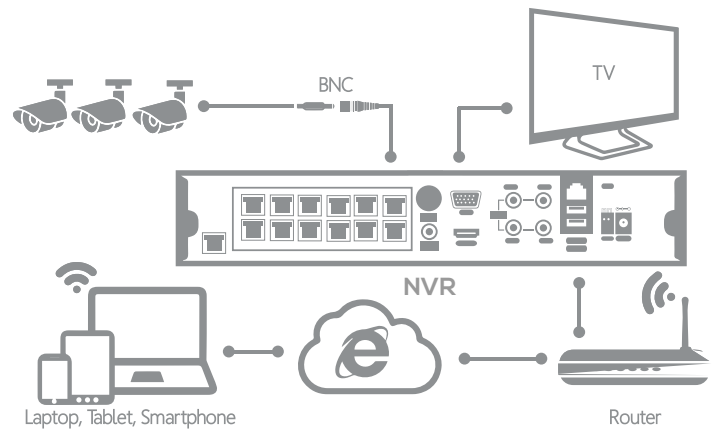

Reproducción Simultánea	4K: 2ch/4MP: 4ch/2MP: 8ch Tiempo Real
Modo de Respaldo	Dispositivos USB, navegador web, App móvil
Calidad de Reproducción	Hasta 4K (3840*2160) Tiempo Real

PUERTOS EXTERNOS

Puerto USB	2 USB 2.0 / 1 USB 3.0
RS485	8 Puerto para entrada de Alarma / 1 Puerto para salida de Alarma
Ethernet	1 Puerto RJ-45(10/100Mbps)

ALMACENAMIENTO

HDD	No Incluido
Puerto HDD	2 Puertos SATA
Capacidad de HDD	Hasta 8TB
e-SATA	No Incluido

GENERAL

Fuente de Alimentación	AC 100~240V/2A, PoE Switch 48V
ONVIF	Si
Acceso Remoto	Sistema Cloud para monitoreo, no precisa mapeo de puertos.
Compatibilidad Para	iOS, Android

MODELO: LN6GNS

Detección de
Movimiento

Alarma de
Notificación

Visualización
Remota

4K

Alta Resolución

Sin pagos
mensuales

LOGAN LIVE
APLICACIÓN GRATIS
Visualización Remota