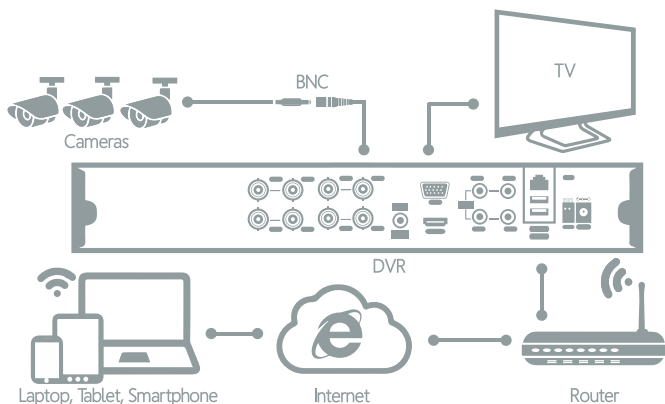

DVR de 8 Canales All in One 1080N

ESPECIFICACIONES TÉCNICAS DEL DVR	
VIDEO	
Entrada de Video	DVR: 8CH 1080P Híbrido: 4CH 1080P + 4CH IP 1080P / 2CH 1080P + 6CH IP 1080P NVR: 8CH IP 1080P / 4CH 3MPX
Salida de Video	VGA, HDMI
Resolución de Pantalla	Hasta 1080P (1920 x 1080)
División de pantalla	DVR: 1/4/8/9 Pantallas Híbrido: 1/4/8/9 Pantallas NVR: 1/4/8/9 Pantallas
AUDIO	
Entrada de Audio	4 Canales RCA
Salida de Audio	1 canal RCA
GRABACIÓN	
Calidad de grabación	Hasta 1080N en modo DVR, hasta 1080P en modo NVR
Compresión de Video	H.264 (Alto Perfil)
Modo de grabación	Manual / Programado / Movimiento / Alarma
REPRODUCCIÓN	
Reproducción simultánea	1/2 /4 Canales
Tiempo de respaldos	Dispositivos USB, navegador web, App móvil
Calidad de reproducción	Hasta 1080P (1920 x 1080)
ALMACENAMIENTO	
Puerto de disco duro	2 Puertos SATA
Capacidad de disco duro	Hasta 8 TB
PUERTOS EXTERNOS	
Puerto de USB	2 Puertos, USB 2.0
RS485	1 Puerto para control PTZ
Ethernet	1 Puerto RJ-45 (10/100Mbps)
GENERAL	
Consumo eléctrico	12V DC/3A
Señal de televisión	NTSC / PAL, por selección
Acceso remoto	Sistema cloud para monitoreo, no precisa mapeo de puertos
Compatibilidad	iOS, Android
Formato de Video Compatible	AHD/TVI/CVI/CBVS

MODELO: LX8WIN

Detección de Movimiento

Alarma de Notificación

Visualización Remota

Alta Resolución

Sin pagos mensuales

LOGAN HD
APLICACIÓN GRATIS
Visualización Remota