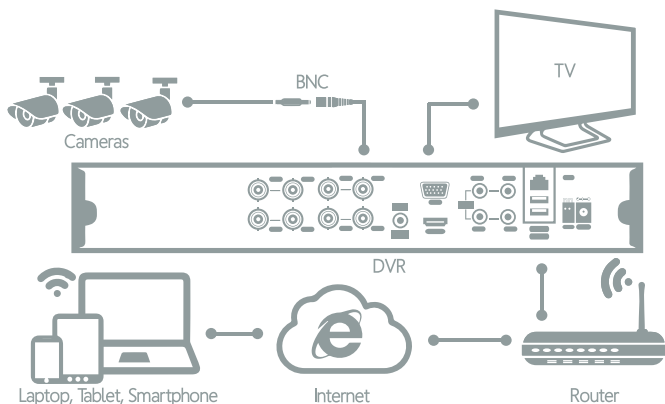

DVR de 8 Canales All in One 1080N

ESPECIFICACIONES TÉCNICAS DEL DVR	
VIDEO	
Entrada de Video	DVR: 8CH 1080N Híbrido: 4CH 1080N + 4CH IP 720P / 2CH 1080N + 6CH IP 720P NVR: 8CH IP 1080N / 4CH 720P
Salida de Video	VGA, HDMI
Resolución de Pantalla	Hasta 720P (1280 x 720)
División de pantalla	DVR: 1/4/8/9 Pantallas Híbrido: 1/4/8/9 Pantallas NVR: 1/4/8/9 Pantallas
AUDIO	
Entrada de Audio	4 Canales RCA
Salida de Audio	1 canal RCA
GRABACIÓN	
Calidad de grabación	Hasta 1080N en modo DVR, hasta 720P en modo NVR
Compresión de Video	H.264 (Alto Perfil)
Modo de grabación	Manual / Programado / Movimiento / Alarma
REPRODUCCIÓN	
Reproducción simultánea	1/2 /4 Canales
Tiempo de respaldos	Dispositivos USB, navegador web, App móvil
Calidad de reproducción	Hasta 720P (1280 x 720)
ALMACENAMIENTO	
Puerto de disco duro	2 Puertos SATA
Capacidad de disco duro	Hasta 8 TB
PUERTOS EXTERNOS	
Puerto de USB	2 Puertos, USB 2.0
RS485	1 Puerto para control PTZ
Ethernet	1 Puerto RJ-45 (10/100Mbps)
GENERAL	
Consumo eléctrico	12V DC/3A
Señal de televisión	NTSC/ PAL, por selección
Acceso remoto	Sistema cloud para monitoreo, no precisa mapeo de puertos
Compatibilidad	iOS, Android
Formato de Video Compatible	AHD/TVI/CVI/CBVS

MODELO: LX8CW

Detección de Movimiento

Alarma de Notificación

Visualización Remota

Alta Resolución

Sin pagos mensuales

LOGAN HD
APLICACIÓN GRATIS
Visualización Remota