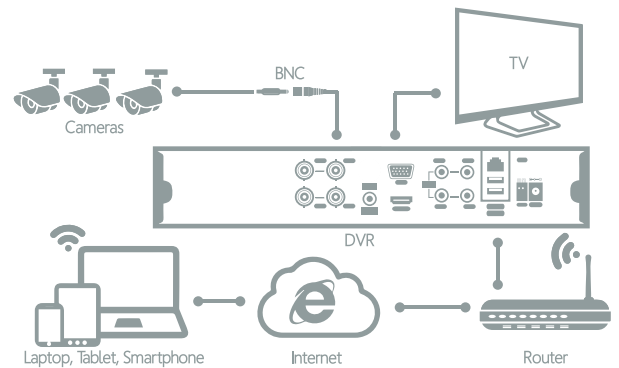

LOGAN TECHNOLOGY INC.

Address: 8338 NW 66th St, Miami, FL 33166 United States.

Phone: +1800-6409048 / sales@logan-cam.com

Logan Technology
www.logan-cam.com

Serie ALL IN ONE

MODELO: LX6CA

Ficha Técnica CCTV

ESPECIFICACIONES DEL DVR	
VIDEO	
Entrada de video	DVR: 16CH 1080P Híbrido: 12CH 1080P + 4CH IP 1080P / 8CH 1080P + 8CH IP 1080P / 4CH 1080P + 12CH IP 1080P NVR: 16CH IP 960P / 4CH 3MPX / 4CH 5MPX
Salida de video	VGA, HDMI
Resolución de pantalla	Hasta 1080P (1920 x 1080)
División de pantalla	DVR: 1/4/8/9/16 Pantallas Híbrido: 1/4/8/9/16 Pantallas NVR: 1/4/8/9/16 Pantallas
AUDIO	
Entrada de audio	8 Canales RCA
Salida de audio	1 Canal RCA
GRABACIÓN	
Calidad de grabación	Hasta 1080N en modo DVR, hasta 1080P en modo NVR
Compresión de video	H.264 (Alto Perfil)
Modo de grabación	Manual / Programado / Movimiento / Alarma
REPRODUCCIÓN	
Reproducción simultánea	1/2/4 Canales
Tipos de respaldo	Dispositivos USB, navegador web, App móvil
Calidad de reproducción	Hasta 1080P (1920 x 1080)
PUERTOS EXTERNOS	
Puerto USB	2 Puertos USB 2.0
RS485	1 Puerto para control PTZ
Ethernet	1 Puerto RJ-45 (10/100Mbps)
ALMACENAMIENTO	
Puerto de disco duro	2 Puertos SATA
Capacidad de disco duro	Hasta 8 TB
GENERAL	
Consumo eléctrico	12V DC/4A
Señal de televisión	NTSC / PAL, por selección.
Acceso remoto	Sistema Cloud para monitoreo, no precisa mapeo de puertos.
Compatibilidad	iOS, Android
Formato de Video Compatible	AHD/TVI/CVI/CBVS

CONTENIDO DE LA CAJA

- 1 DVR de 16 canales
- 1 Cable de red
- 1 Calcomanía de Alerta & CD de Instalación
- 1 Ratón
- 1 Adaptador de corriente 100/240V AC
- 1 Manual de Usuario

LOGAN LIVE
APP GRATIS
Visualización Remota