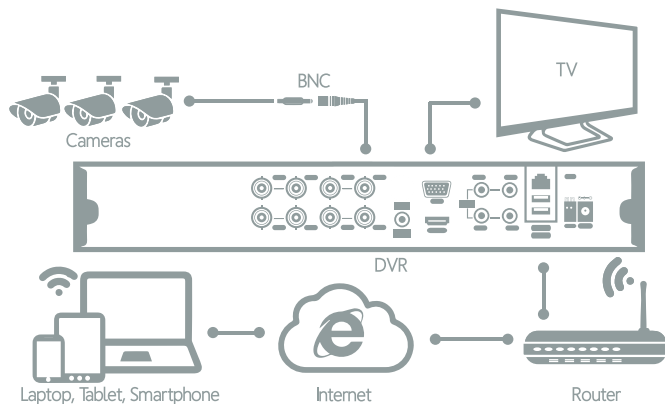

PUERTOS EXTERNOS

Puerto de USB	2 Puertos, USB 2.0
RS485	1 Puerto para control PTZ
Ethernet	1 Puerto RJ-45 (10/100Mbps)

GENERAL

Consumo eléctrico	12V DC/3A
Señal de televisión	NTSC/ PAL, por selección
Acceso remoto	Sistema cloud para monitoreo, no precisa mapeo de puertos
Compatibilidad	iOS, Android
Formato de Video Compatible	AHD/TVI/CVI/CBVS

MODELO: LX8DNR

Detección de Movimiento

Alarma de Notificación

Visualización Remota

Alta Resolución

Sin pagos mensuales

LOGAN LIVE
APLICACIÓN GRATIS
Visualización Remota