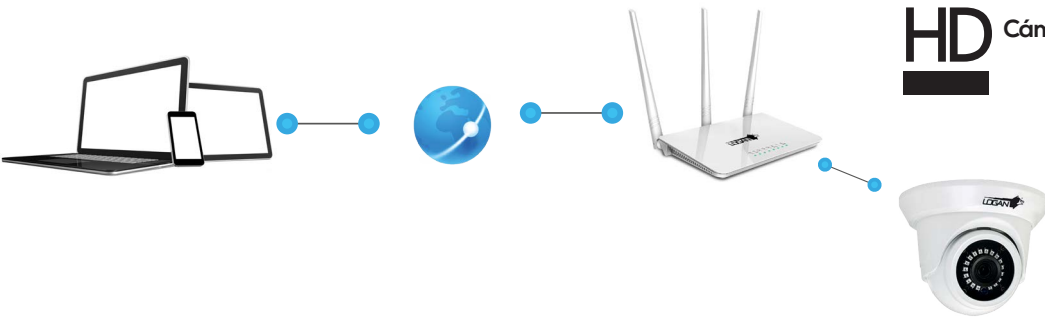

HD

Cámara IP Inalámbrica con Definición de alta calidad

Puedes visualizar habitaciones, bebés, mascotas, ancianos, con una alta definición en video y sonido