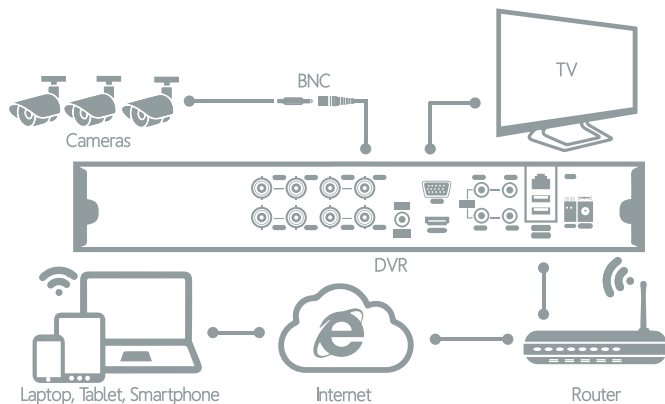

DVR de 8 Canales All in One 1080P

ESPECIFICACIONES TÉCNICAS DEL DVR	
VIDEO	
DVR:	8CH 1080P
Entrada de Video	Hibrido: 4CH 1080P + 4CH IP 1080P NVR: 8CH IP 1080P / 4CH 3MPX / 4CH 5MPX
Salida de Video	VCA, HDMI
Resolución de Pantalla	Hasta 1080P (1920 x 1080)
División de pantalla	DVR: 1/4/8/9 Pantallas Hibrido: 1/4/8/9 Pantallas NVR: 1/4/8/9 Pantallas
AUDIO	
Entrada de Audio	8 Canales RCA
Salida de Audio	1 canal RCA
GRABACIÓN	
Calidad de grabación	Hasta 1080N en modo DVR, hasta 1080P en modo NVR
Compresión de Video	H.264 (Alto Perfil)
Modo de grabación	Manual / Programado / Movimiento / Alarma
REPRODUCCIÓN	
Reproducción simultánea	1/2/4 Canales
Tipos de respaldos	Dispositivos USB, navegador web, App móvil
Calidad de reproducción	Hasta 1080P (1920 x 1080)
ALMACENAMIENTO	
Puerto de disco duro	2 Puertos SATA
Capacidad de disco duro	Hasta 8 TB
PUERTOS EXTERNOS	
Puerto de USB	2 Puertos, USB 2.0
RS485	1 Puerto para control PTZ
Ethernet	1 Puerto RJ-45 (10/100Mbps)
GENERAL	
Consumo eléctrico	12V DC/3A
Señal de televisión	NTSC/ PAL, por selección
Acceso remoto	Sistema cloud para monitoreo, no precisa mapeo de puertos
Compatibilidad	iOS, Android
Formato de Video Compatible	AHD/TVI/CVI/CBVS

MODELO: LX8DA

Detección de Movimiento

Alarma de Notificación

Visualización Remota

Alta Resolución

Sin pagos mensuales

LOGAN LIVE
APLICACIÓN GRATIS
Visualización Remota